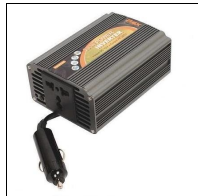

Cestovní adaptér – **NOVINKA!**

Umožní Vám mít Váš Segway stále u sebe, ať už jedete na výlet autem nebo na dovolenou lodí. Všude tam, kde je dostupná zásuvka 12V nebude nabíjení s tímto adaptérem žádný problém.

Cena: 1370,- bez 20% DPH