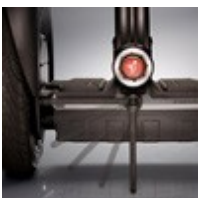

Parkovací stojánek

Pokud chcete ladně zaparkovat svůj Segway, tento parkovací stojánek je ideálním doplňkem. Pouze jej lehce otočíte směrem dolů a opřete o něj Segway. Stojánek je připevněný přímo na základně a je k dispozici pro i2 a x2 model.

Cena: 2114,- bez 20% DPH

Cena: 2529,- bez 20% DPH (nový modulární)